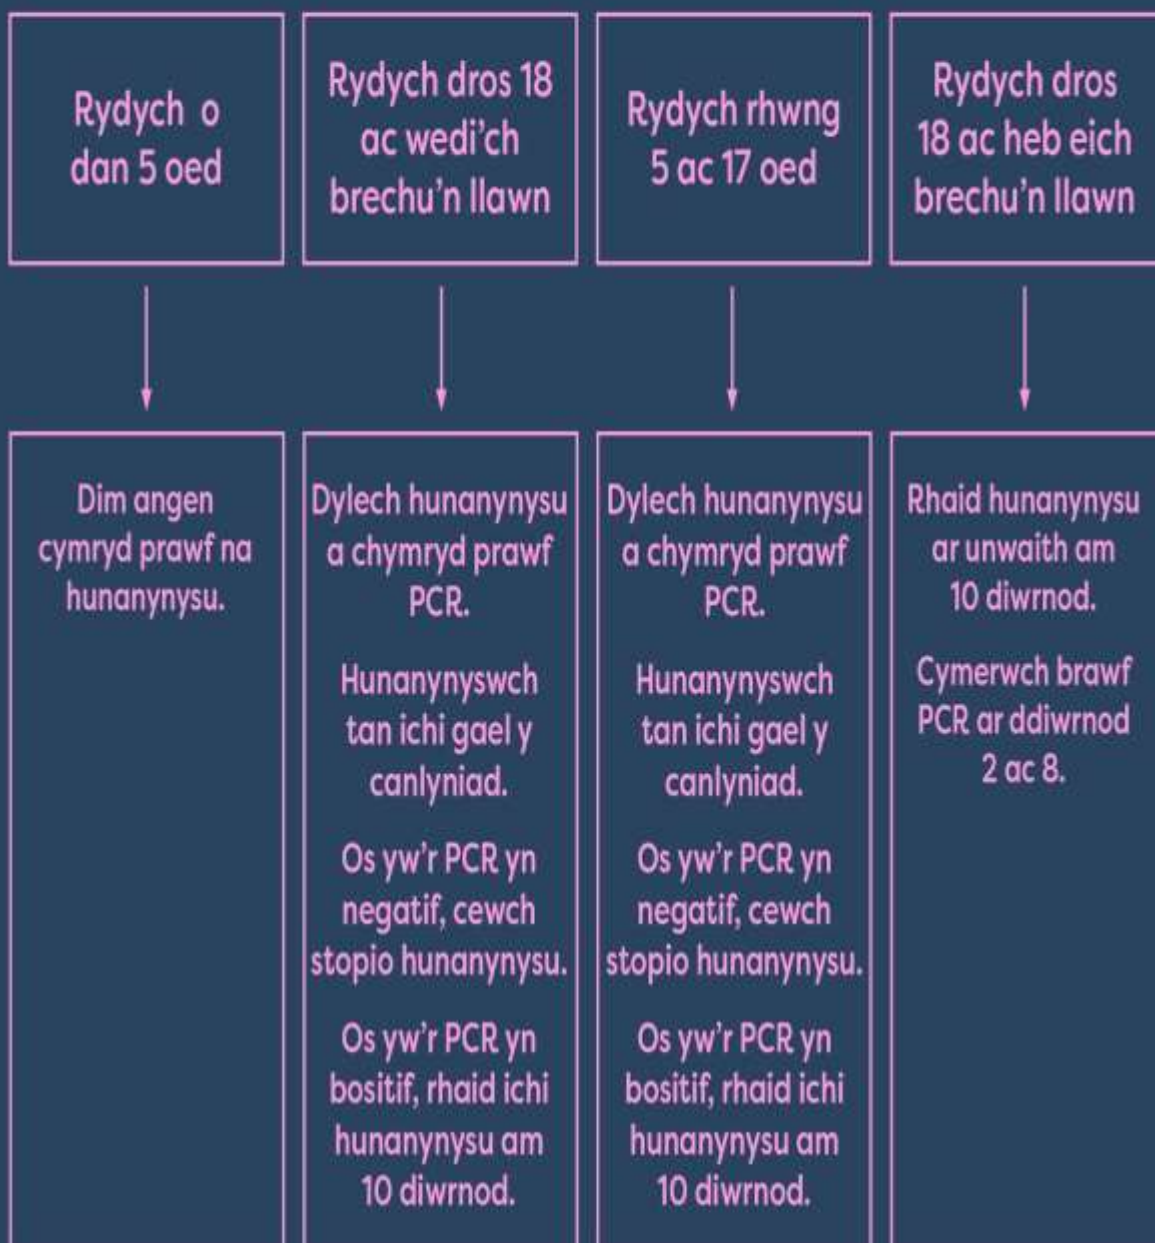

Mae rhywun yn eich cartref â symptomau COVID neu wedi cael prawf COVID positif

#DiogeluCymru

GIG
CYMRU
NHS
WALES

Profi
Olrhain
Diogelu

Test
Trace
Protect

Llywodraeth Cymru
Welsh Government